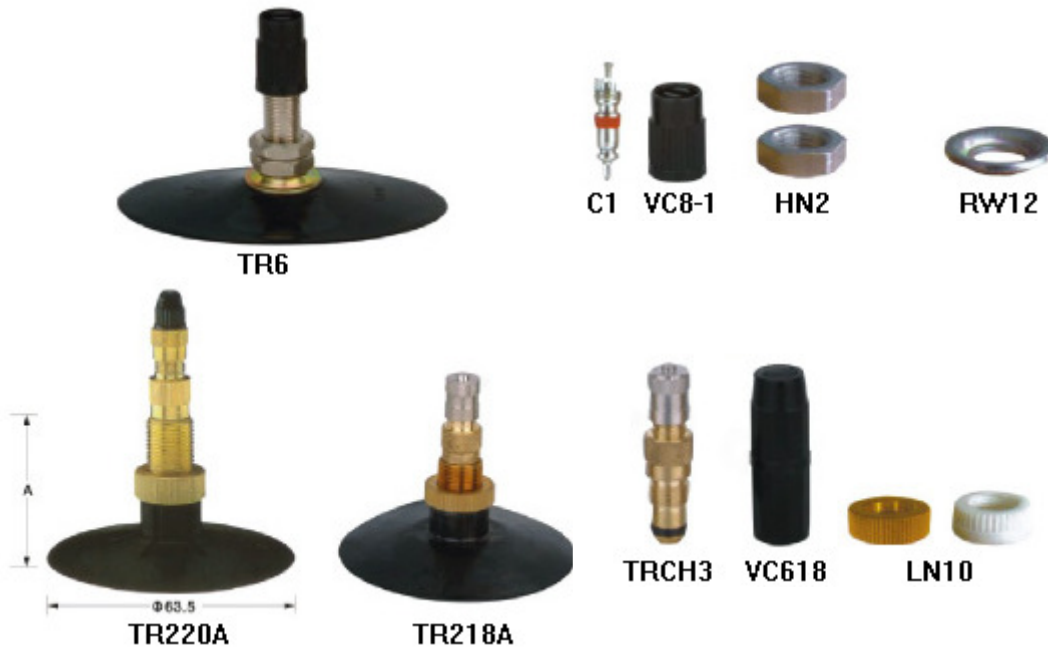

CATÁLOGO DE PRODUTOS  
VÁLVULAS OTR – AGRÍCOLAS E INDUSTRIAIS

**Válvulas Para Câmara de Ar OTR com Base de Metal Atarrachantes**

TR ..

Código	Nº	TR Nº	REF Comprimento(mm)	Partes	
				Núcleo	Tampa
	1	TRJ1075A	Ø22.5x24/76/86º	9002#	Vc2
	2	TR1076A	Ø22.5x24/86/86º		
	3	TR1077A	Ø22.5x24/105/8º		
	4	TR1078A	Ø22.5x24/127/8º		
	5	TR1175A	Ø22.5x24/95/98º		
	6	TR1177A	Ø22.5x24/95/98º		
	7	TR1178A	Ø22.5x24/135/8º		
	8	TR1179A	Ø22.5x24/50/86º		
	9	TR1227A	Ø22.5x24/50/86º		
	10	TR1274A	Ø22.5x24/60/86º		

TR ..

Código	TR Nº	A	B
		82	
		95	
	JSP1	70	8.2
		82	
		96	

CATÁLOGO DE PRODUTOS  
VÁLVULAS OTR – AGRÍCOLAS E INDUSTRIAIS

Válvulas Para Câmara de Ar

Trator

Código	Nº	DC Nº (TR Nº)	ETRTO Nº	A	Parts		
					Core Housing	Lock Nut	Cap
1518	1	TR218A	V4.01.1	27	TRCH3	TRLN10	VC618
	2	TR220A	V4.01.2	35.5			