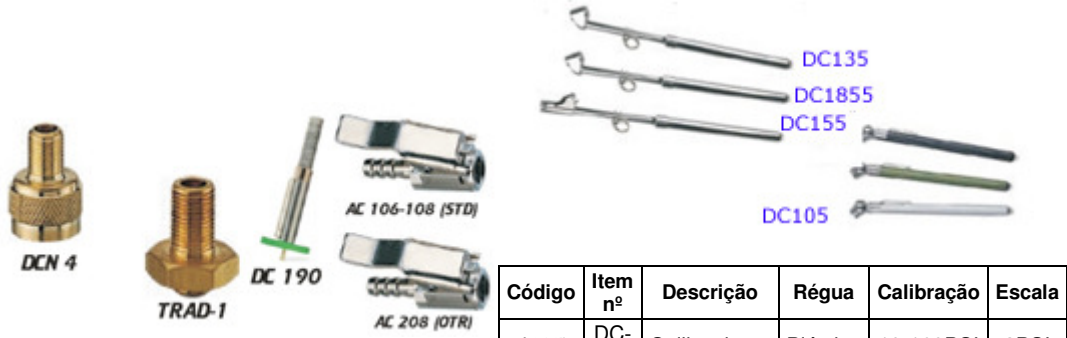

Ferramentas & Acessórios

Código	Item nº	Descrição	Régua	Calibração	Escala
4185	DC-135	Calibradores	Plástico	10-160PSI	2PSI
	DC-1855	Calibradores	Metal	10-150PSI	2PSI
	DC-155	Calibradores	Plástico	10-150PSI	2PSI
4186	DC-105	Calibradores	Plástico	10-50psi	1PSI